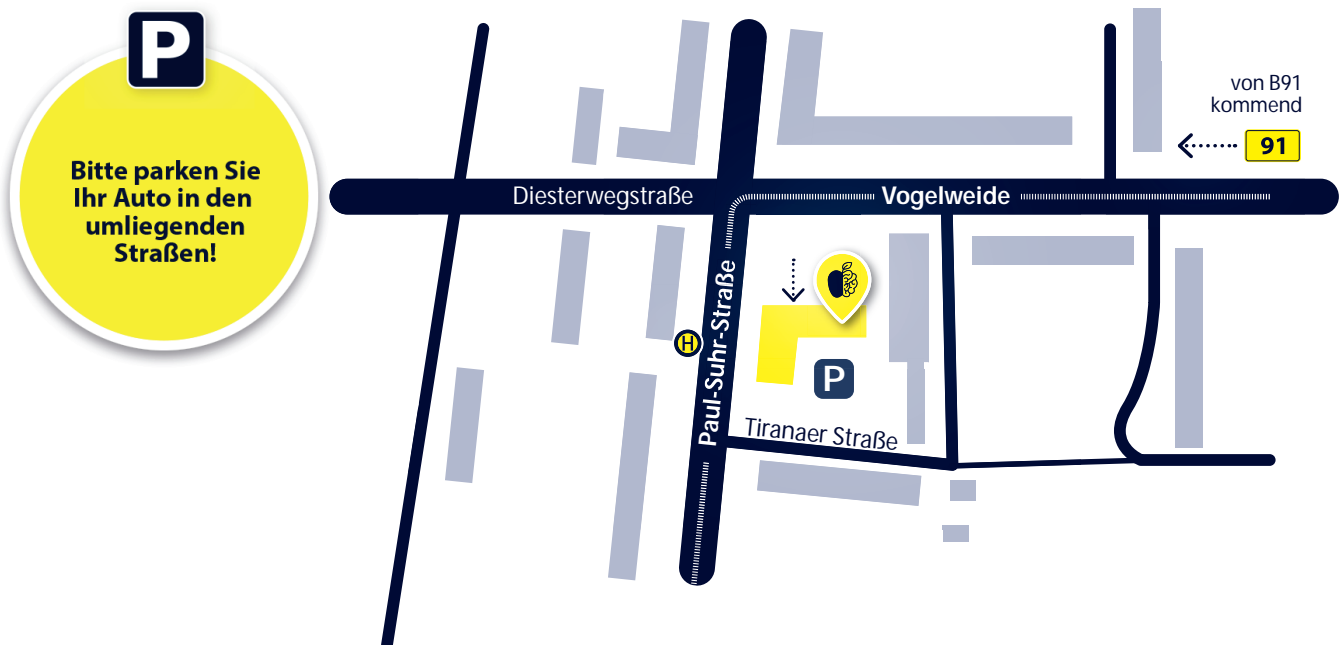

KONTAKT & ANFAHRT

STREHLOW WISSENSWELTEN **MAGDEBURG**

Mittagstraße 1a · 39124 Magdeburg

STREHLOW WISSENSWELTEN **HALLE (SAALE)**

Paul-Suhr-Straße 45 · 06130 Halle (an der Saale)

→ Tauchen Sie ein in die Welt des Wissens! Das Team der Strehlow-Wissenswelten begrüßt Sie gern.