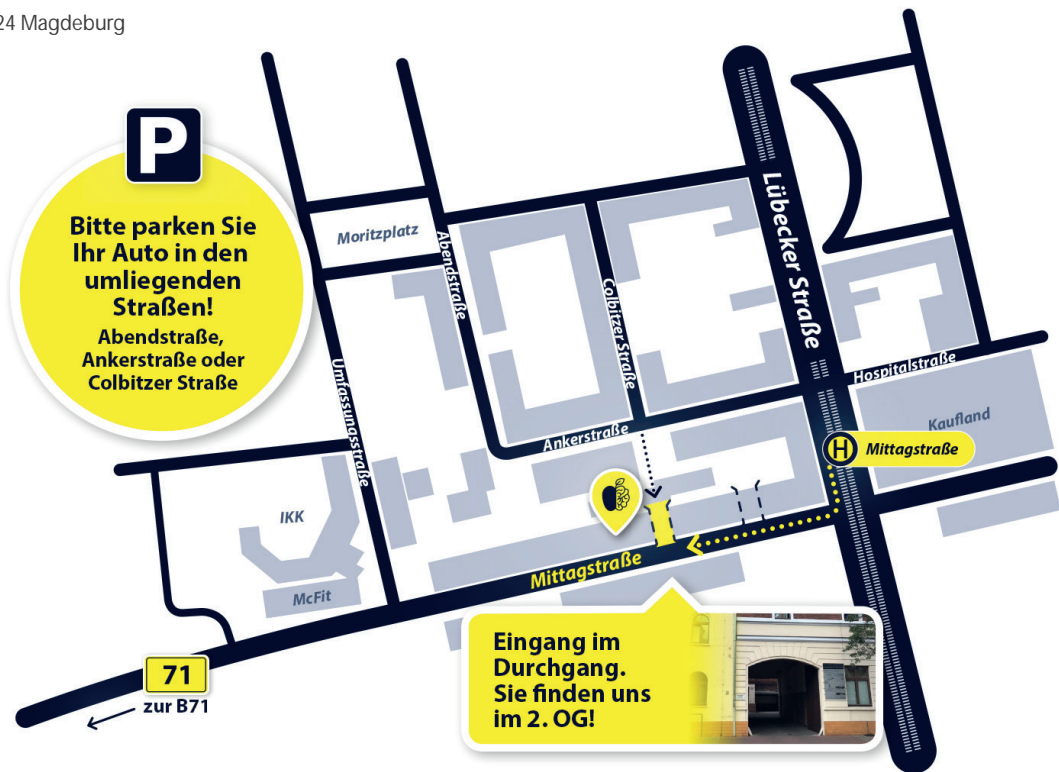

KONTAKT & ANFAHRT

STREHLOW WISSENSWELTEN **MAGDEBURG**

Mittagstraße 1a · 39124 Magdeburg

STREHLOW WISSENSWELTEN **HALLE (SAALE)**

Paul-Suhr-Straße 45 · 06130 Halle (an der Saale)

→ Tauchen Sie ein in die Welt des Wissens! Das Team der Strehlow-Wissenswelten begrüßt Sie gern.